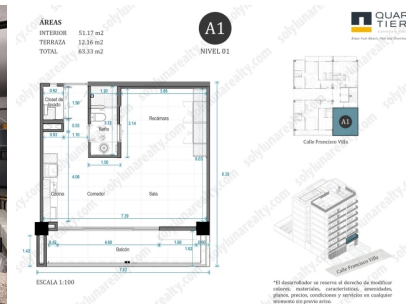

CONDOS

EN VENTA

QUARTIER STUDIO

OLIMPICA, PUERTO VALLARTA, JALISCO

$3,700,000 MXN.

1. Terreno: 67.19 mts²
   - Estacionamiento: 1
   - Recamaras: 1
   - Baños: 1
2. Sin muebles / A.C
   Cocina Integral / **Desayunador**
   Sala
   Niveles: 1
   Servicios: Luz Electrica / Agua / Telefono / Tv / Internet / A.C / Seguridad 24 hrs.

DESCRIPCIÓN

QUARTIER - Condominios Lock Off MODELO STUDIO D-1 723.23 ft² 1 Bed + 1 Bath 67.19 m² Precio de Lista $249,000 USD Quartier · Condos + Flex no solo ofrece comodidad y estilo, sino que también se encuentra en la ubicación perfecta en Puerto Vallarta, lo que lo convierte en el lugar ideal para experimentar el auténtico estilo de vida de este destino paradisíaco. 26 departamentos dividido en...

Av. Francisco Villa 299, Olímpica, 48330
Puerto Vallarta, Jal., México

Salvador Lopez

salvador@solylunarealty.com

3221709823 / 3221709823

(322) 2256348 / 84

www.solylunarealty.com

SCAN ME

Toda la información en el documento es de fuentes confiables. Sol y Luna Real Estate recomienda verificarla. Sujeta a cambios sin previo aviso.
All information in this document is reliable. Sol y Luna Real Estate recommends verification. Changes without notice.