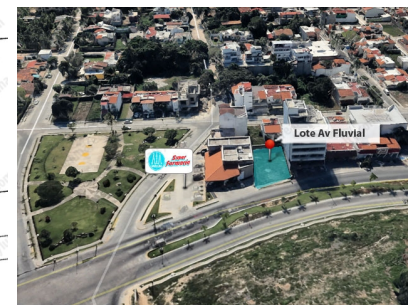

LOTES

EN RENTA

LOTE AV FLUVIAL

FLUVIAL VALLARTA, PUERTO VALLARTA, JALISCO

$100 MXN.

Terreno: 390 mts²
Construcción: 0 mts²

Servicios:

DESCRIPCIÓN

Excelente Lote de uso comercial sobre Avenida Fluvial Vallarta. Ubicado dentro del Fraccionamiento Residencial Fluvial Vallarta zona de una de sus avenidas principales, listo para emprender o invertir y asegurar la rápida posicionamiento de su negocio. El Lote Av Fluvial cuenta con una extensión de 390 mts², con 16.63 mts de frente y 26.76 mts de fondo aprox. Una oportunidad para colocar tu negocio con la seguridad de estar en la zo...

Av Fluvial Vallarta 219, Díaz Ordaz, 48310
Puerto Vallarta, Jal., México

Luvia Ramirez

luvia@solylunarealty.com

322 227 58 39 / 322 227 58 39

(322) 2256348 / 84

www.solylunarealty.com

SCAN ME

Toda la información en el documento es de fuentes confiables. Sol y Luna Real Estate recomienda verificarla. Sujeta a cambios sin previo aviso.
All information in this document is reliable. Sol y Luna Real Estate recommends verification. Changes without notice.