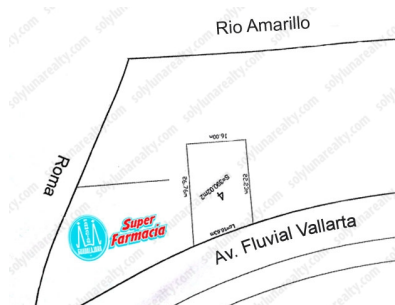

LOTES

EN RENTA

LOTE AV FLUVIAL

FLUVIAL VALLARTA, PUERTO VALLARTA, JALISCO

$100 MXN.

Terreno: 390 mts²
Construcción: 0 mts²

Servicios:

DESCRIPCIÓN

Excelente Lote de uso comercial sobre Avenida Fluvial Vallarta. Ubicado dentro del Fraccionamiento Residencial Fluvial Vallarta zona de una de sus avenidas principales, listo para emprender o invertir y asegurar la rápida posicionamiento de su negocio. El Lote Av Fluvial cuenta con una extensión de 390 mts², con 16.63 mts de frente y 26.76 mts de fondo aprox. Una oportunidad para colocar tu negocio con la seguridad de estar en la zo...

Av Fluvial Vallarta 219, Díaz Ordaz, 48310
Puerto Vallarta, Jal., México

Luvia Ramirez

luvia@solylunarealty.com

322 227 58 39 / 322 227 58 39

(322) 2256348 / 84

www.solylunarealty.com

SCAN ME

Toda la información en el documento es de fuentes confiables. Sol y Luna Real Estate recomienda verificarla. Sujeta a cambios sin previo aviso.
All information in this document is reliable. Sol y Luna Real Estate recommends verification. Changes without notice.