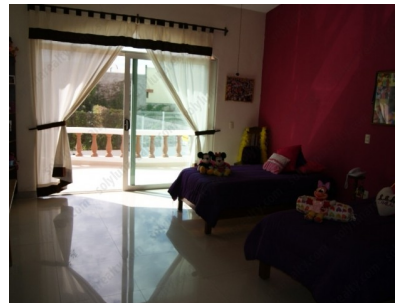

CASA CLAUDIA

FLUVIAL VALLARTA, PUERTO VALLARTA, JALISCO

$6,500,000 MXN.

1. Terreno: 300 mts²
   - Estacionamiento: 3
   - Recamaras: 4
   - Baños: 4
2. Sin muebles / A.C
   Cocina Integral / **Desayunador**
   Sala / Comedor
   Niveles: 3
   Servicios: Luz Electrica / Agua / Telefono / Tv / Internet / A.C

DESCRIPCIÓN

Espectacular Residencia en la mejor zona de Vallarta, con 2 niveles. Planta baja: estacionamiento para 3 coches, sala, comedor, cocina con barra de granito, baño completo, alberca en patio trasero. Primer Nivel: 3 recamaras con baño completo y aire acondicionado. Segundo Nivel: 1 recamara con aire acondicionado y baño completo. Ubicación: Fluvial Vallarta, Desarrollo residencial planeado ...

Rio Fuerte 137, Puerto Vallarta, 48313 Puerto Vallarta, Jal., México

Javier Rodriguez

javier@sollylunarealty.com
 322 779 75 45 / 322 779 75 45
 (322) 2256348 / 84

www.sollylunarealty.com

SCAN ME

Toda la información en el documento es de fuentes confiables. Sol y Luna Real Estate recomienda verificarla. Sujeta a cambios sin previo aviso.
All information in this document is reliable. Sol y Luna Real Estate recommends verification. Changes without notice.